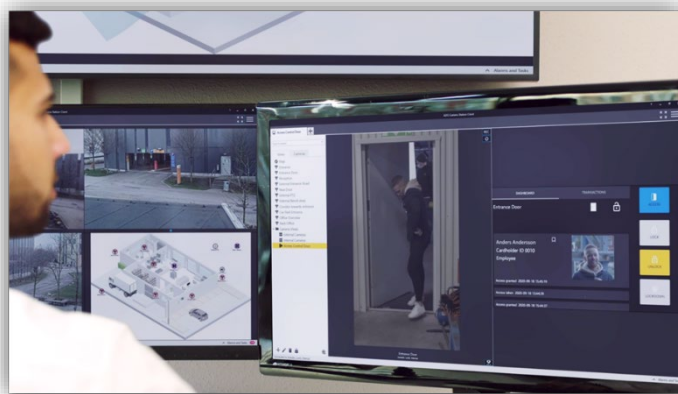

【構成】

管理サーバー

ドアコントローラー

【主な機能】

- ・ユーザーの詳細、写真、資格情報、およびユーザーグループを管理。
- ・特定の時間帯に、どのドアやゾーンに、どのユーザーがアクセスできるかを設定するアクセスルールを作成可能。
- ・建物またはエリアの複数のドアをグループ化してゾーンとして定義可能。
- ・入退室ログの検索や検索結果に基づいたレポートを生成可能。
- ・入退室ログは録画とリンクしており、ログの検索から入退室の発生時に起こった事象を映像で調査可能。
- ・ドアとカメラビューのリンクで、オペレーターは AXIS Camera Station のライブビューで状況を確認しつつ、ドアを制御して訪問者の入室を許可することが可能。
- ・モニタリング画面上的録画映像に写る実際の入退室者の顔が、カード所有者の登録情報の顔写真と一致しているかを確認することで、不正入場を検証可能。

モニタリング画面（入退室ログと監視カメラ映像）

録画映像と登録情報のモニタリング画面

* Axis の提供する各種技術認定レベルをクリア且つ高い販売実績を持つ企業に与えられる称号で、Axis のビジネスパートナーとして最高位であることを意味します。

当社製品ホームページ : https://www.takachiho-kk.co.jp/prod/enterleave/axis_secure_entry/