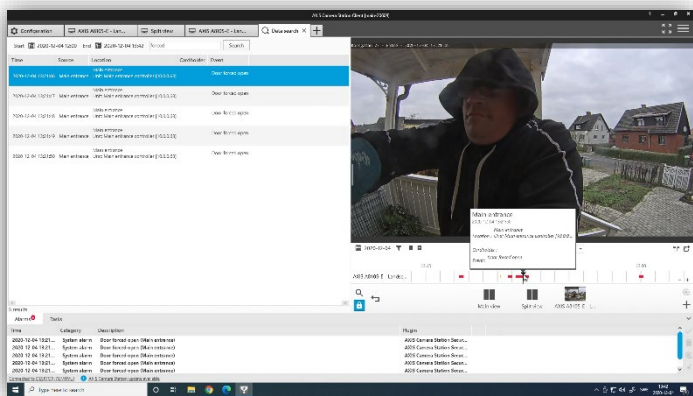

【構成】

管理サーバー

ドアコントローラー

【主な機能】

- ・ユーザーの詳細、写真、資格情報、およびユーザーグループを管理。
- ・特定の時間帯に、どのドアやゾーンに、どのユーザーがアクセスできるかを設定するアクセスルールを作成可能。
- ・建物またはエリアの複数のドアをグループ化してゾーンとして定義可能。
- ・入退室ログの検索や検索結果に基づいたレポートを生成可能。
- ・入退室ログは録画とリンクしており、ログの検索から入退室の発生時に起こった事象を映像で調査可能。
- ・ドアとカメラビューのリンクで、オペレーターは AXIS Camera Station のライブビューで状況を確認しつつ、ドアを制御して訪問者の入室を許可することが可能。
- ・モニタリング画面上的録画映像に写る実際の入退室者の顔が、カード所有者の登録情報の顔写真と一致しているかを確認することで、不正入場を検証可能。

モニタリング画面（入退室ログと監視カメラ映像）

録画映像と登録情報のモニタリング画面

* Axis の提供する各種技術認定レベルをクリア且つ高い販売実績を持つ企業に与えられる称号で、Axis のビジネスパートナーとして最高位であることを意味します。

当社製品ホームページ : https://www.takachiho-kk.co.jp/prod/enterleave/axis_secure_entry/