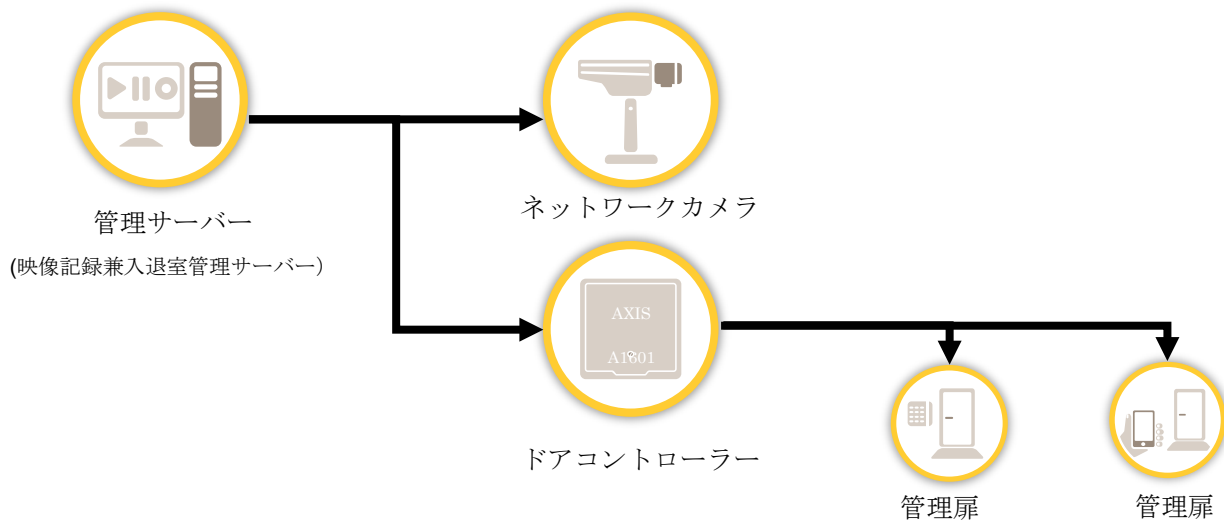

【仕様】

- ・ 1 ドアコントローラーで2つのドアを管理でき、1 サーバーで最大 128 ドア、10,000 ユーザーの管理が可能。
- ・ 1 ユーザーあたり5つまで、カードや PIN コード等の認証情報を登録可能。これにより、使用者は状況に合わせた認証方法を選択可能。管理者はカード切り替え時の移行作業がスムーズ。
- ・ ドアコントローラー1台につき1ライセンスを購入。
- ・ 日本語対応済み。

【構成】

管理サーバー